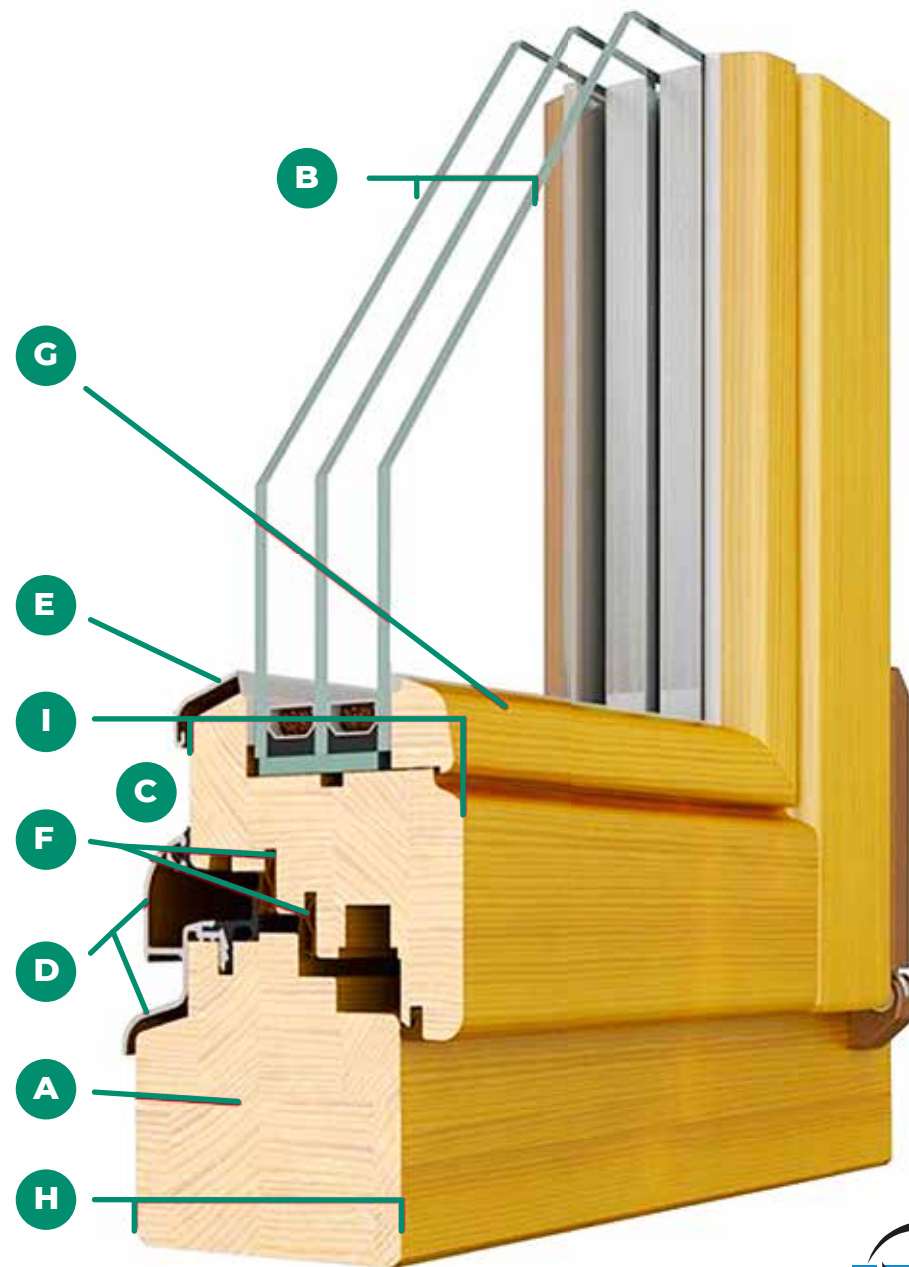

ПРОДУКЦИЯ

INCOST PREMIUM.

PREMIUM — окна с дополнительной защитой с внешней стороны коробки и створки от неблагоприятных погодных условий. Широкая палитра цветов лака и краски позволит подобрать цвет окон даже самому искушенному клиенту. Идеально подходит для объектов, где необходимо подчеркнуть стиль и вкус хозяина дома.

Соответствует всем ГОСТ и СНиП.

- **A** Оконный клееный брус
- **B** Двухкамерный стеклопакет толщиной 42мм
- **C** Фурнитура Roto NT (Германия), Siegenia Aubi
- **D** Алюминиевый водоотводящий профиль с системой дополнительной защиты коробки
- **E** Капельник
- **F** Двойной контур уплотнения Deventer
- **G** Штапик
- **H** Толщина профиля 78 мм