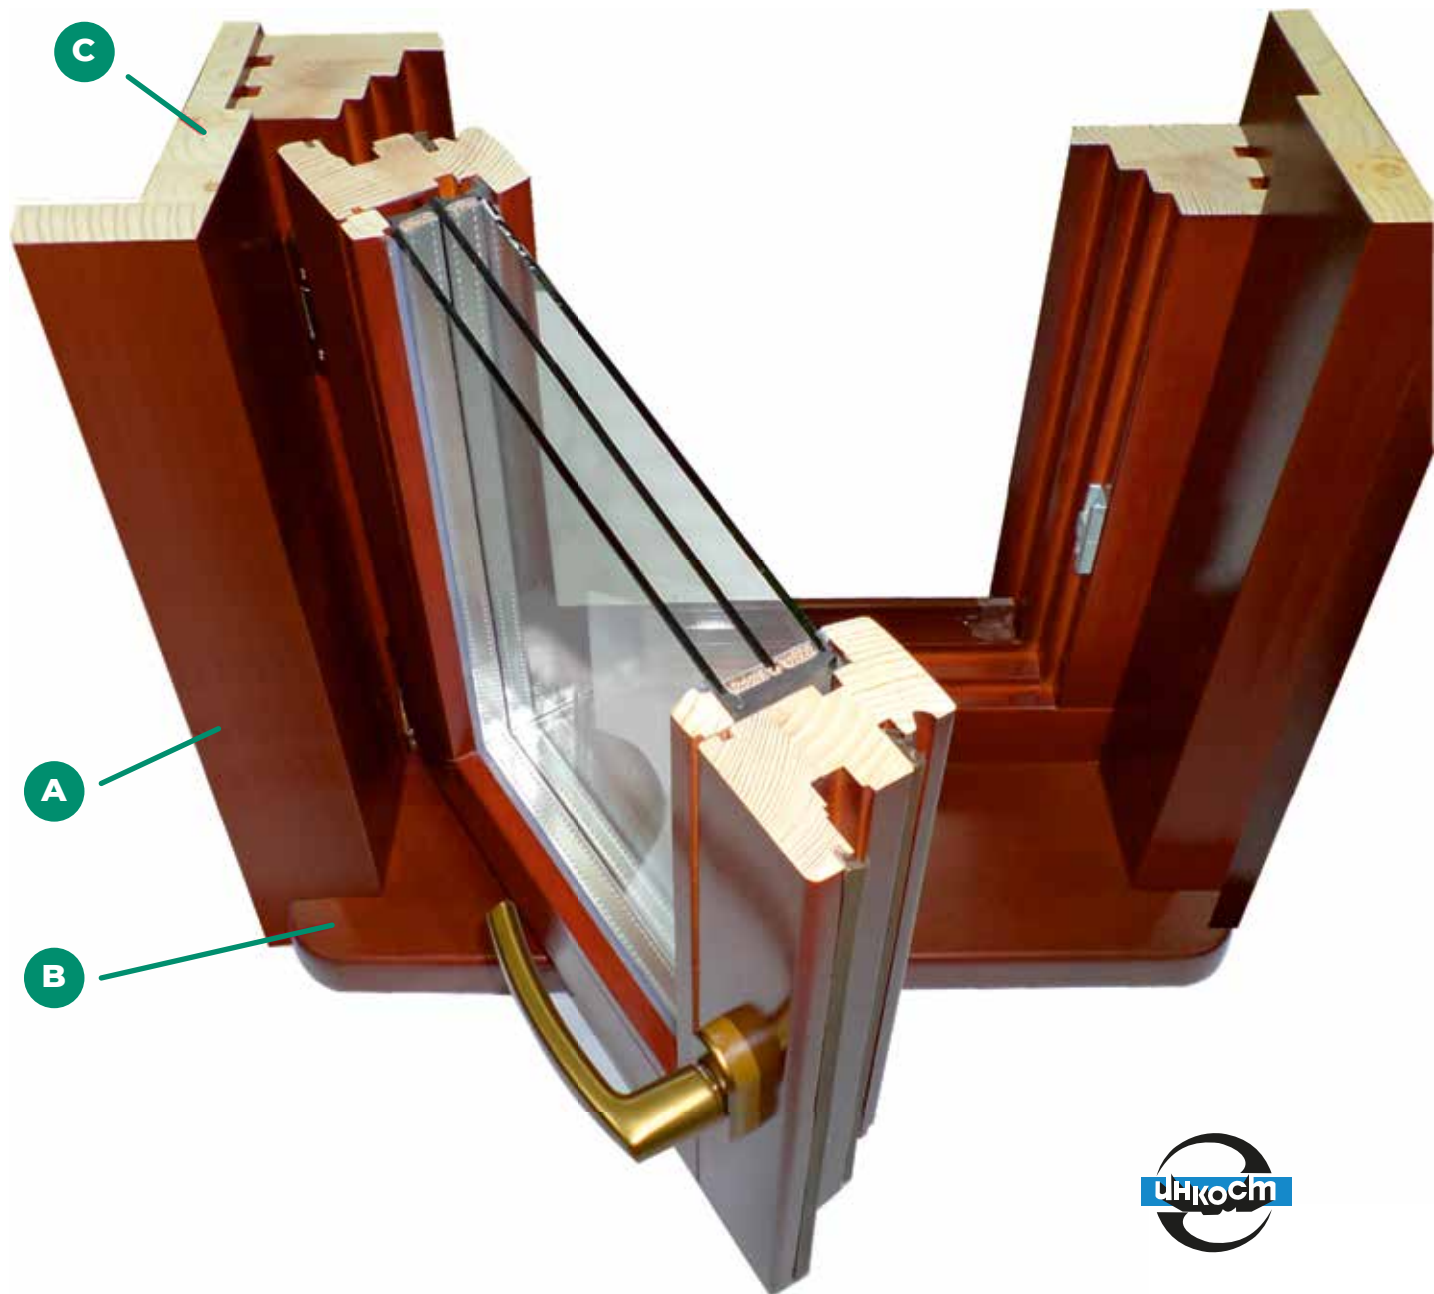

ПРОДУКЦИЯ

Наша компания одна из немногих, кто имеет возможность оформить оконный проем полностью из древесины (откосы, подоконники, наличники) в цвет оконной конструкции.

Дополнительные опции:

- декоративные наличники
- фальш-переплет (внутренний и наружный)
- фальш-коробка
- тонированные, бронированные энергосберегающие стеклопакеты
- дополнительная защита деревянного окна алюминием от воздействий внешней среды

- **A** Наличник
- **B** Подоконник
- **C** Чистовая обсадная коробка