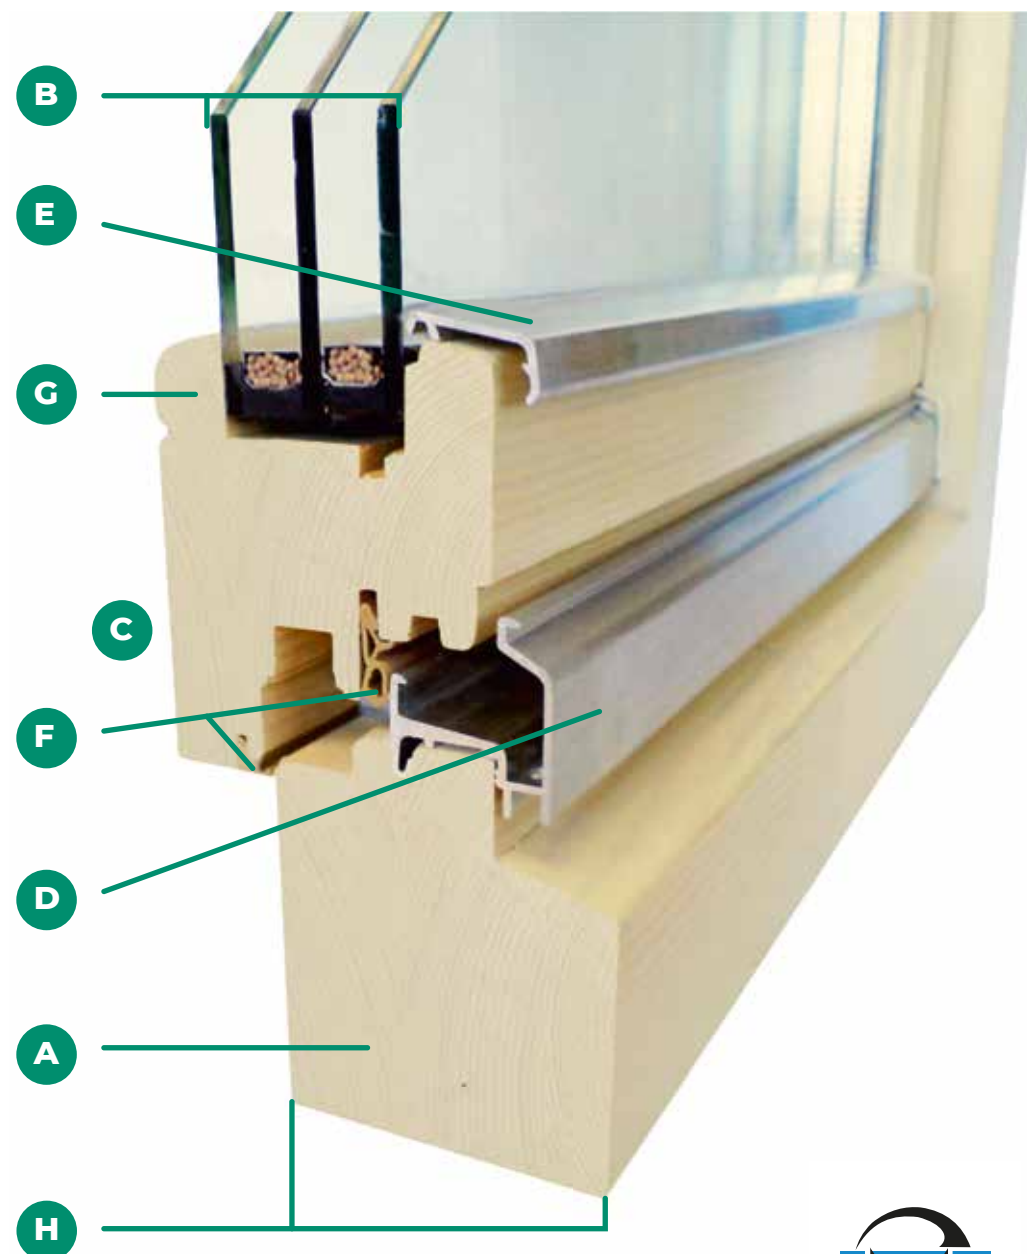

Соответствует всем ГОСТ и СНиП.

- A** Оконный клееный брус
- B** Двухкамерный стеклопакет толщиной 36мм
- C** Фурнитура Roto NT (Германия), Siegenia Aubi
- D** Алюминиевый водоотводящий профиль
- E** Капельник
- F** Двойной контур уплотнения Deventer
- G** Штапик
- H** Толщина профиля 68 мм