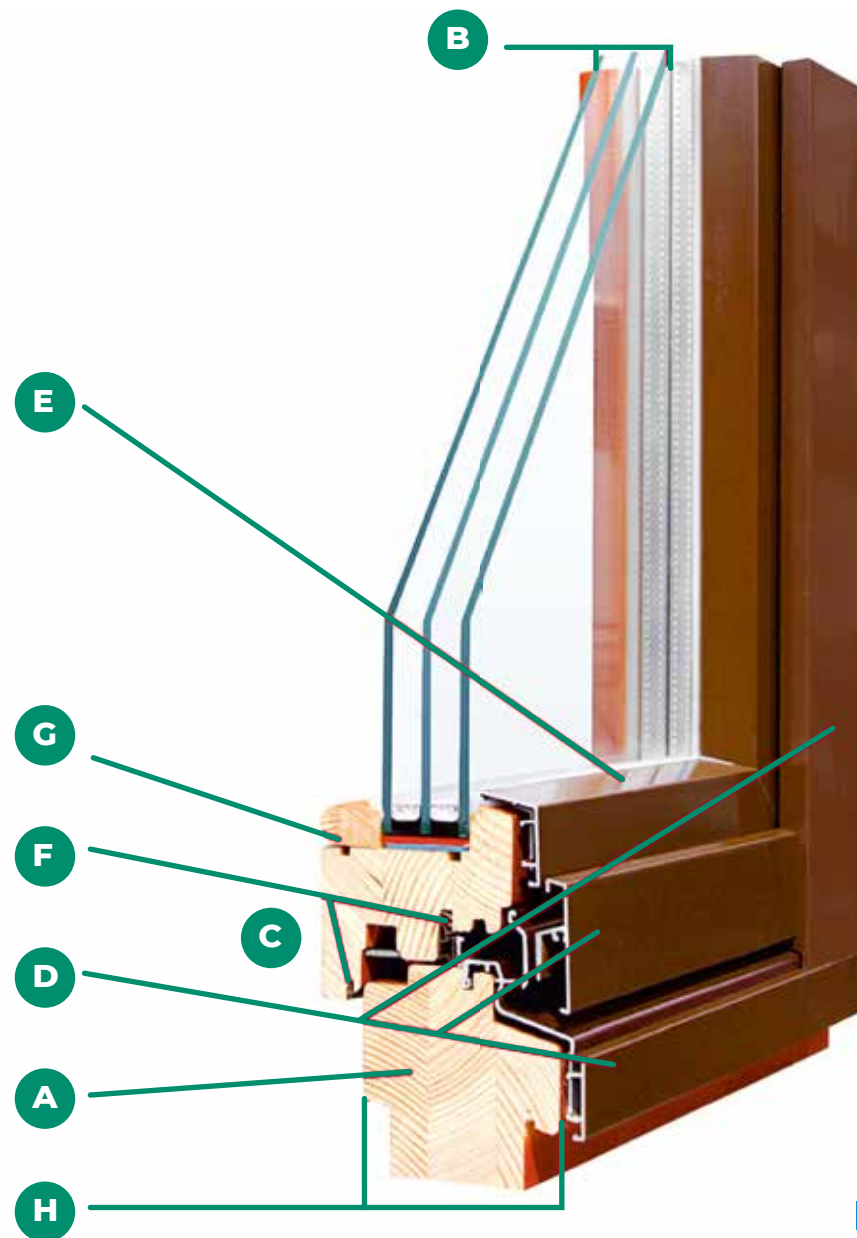

ПРОДУКЦИЯ

INCOST LUXE.

LUXE — само слово говорит об окнах элитного класса. Такие окна простоят очень долго и требуют минимума усилий по уходу. Аллюминиевые накладкн защищают окно со стороны улицы от воздействия агрессивной среды и максимально долго позволяют сохранять первоначальный вид изделия. Рекомендуются для объектов с агрессивной средой со стороны улицы, для объектов с заданным цветом фасада по каталогу RAL, а также для объектов, находящихся в прямой близости к шумной дороге и офисных помещений.

Соответствует всем ГОСТ и СНиП.

- **A** Оконный клееный брус
- **B** Двухкамерный стеклопакет толщиной 42мм
- **C** Фурнитура Roto NT (Германия), Siegenia Aubi
- **D** Аллюминиевый оклад, цвета по RAL
- **E** Аллюминиевый капельник
- **F** Двойной контур уплотнения Deventer
- **G** Штапик
- **H** Толщина профиля 78 мм